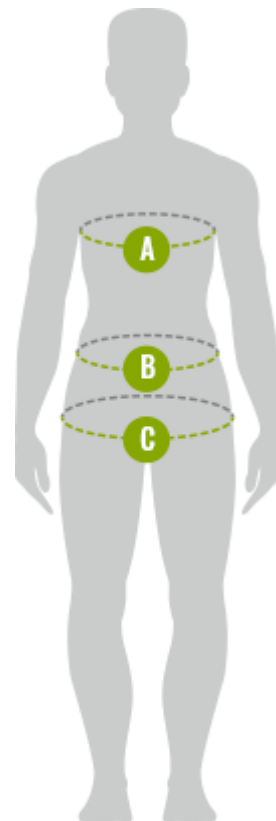

# TABELA ROZMIARÓW Wymiary ciała mężczyzn

WYMIARY CIAŁA MĘSKIEGO (w cm)						
Rozmiar	S	M	L	XL	XXL	XXXL
Wzrost	175 - 179	179 - 183	183 - 187	187 - 190	190 - 192	192 - 194
<b>A</b> Obwód klatki piersiowej	89 - 95	95 - 101	101 - 107	107 - 113	113 - 119	119 - 125
<b>B</b> Obwód w talii	75 - 81	81 - 87	87 - 93	93 - 99	99 - 105	105 - 111
<b>C</b> Obwód bioder	88 - 94	94 - 100	100 - 106	106 - 112	112 - 118	118 - 124

**Wszystkie pomiary wykonujemy bezpośrednio na ciele.**

- **A** Zmierz najszerszy obszar klatki piersiowej i ramion.
- **B** Zmierz wokół najwęższej części talii.
- **C** Zmierz obwód w najszerszej części bioder.

## Wymiary produktu:

TABELA ROZMIARÓW Nelory M

BLUZA MĘSKA NELORY M (w cm)					
Rozmiar	S	M	L	XL	XXL
<b>A</b> Klatka piersiowa 1/2	54	57	60	63	66
<b>B</b> Dolna krawędź 1/2	51	54	57	60	63
<b>C</b> Długość tyłu	77	79	81	83	84
<b>D</b> Długość rękawa	65	67	69	71	72

### JAK PRAWIDŁOWO MIERZYĆ

Zawsze mierz rozmiary na rozłożonej odzieży.