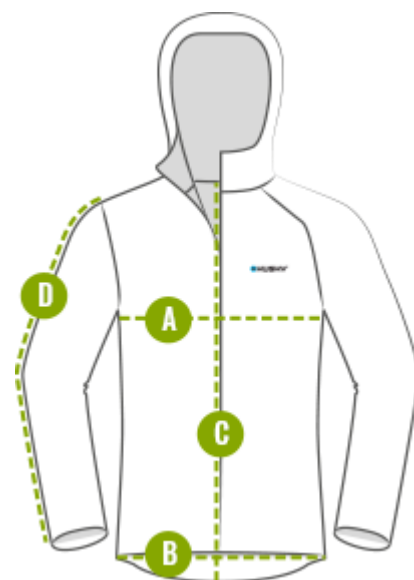

# TABELA ROZMIARÓW Wymiary ciała mężczyzn

WYMIARY CIAŁA MĘSKIEGO (w cm)						
Rozmiar	S	M	L	XL	XXL	XXXL
Wzrost	175 - 179	179 - 183	183 - 187	187 - 190	190 - 192	192 - 194
<b>A</b> Obwód klatki piersiowej	89 - 95	95 - 101	101 - 107	107 - 113	113 - 119	119 - 125
<b>B</b> Obwód w talii	75 - 81	81 - 87	87 - 93	93 - 99	99 - 105	105 - 111
<b>C</b> Obwód bioder	88 - 94	94 - 100	100 - 106	106 - 112	112 - 118	118 - 124

**Wszystkie pomiary wykonujemy bezpośrednio na ciele.**

- **A** Zmierz najszerszy obszar klatki piersiowej i ramion.
- **B** Zmierz wokół najwęższej części talii.
- **C** Zmierz obwód w najszerszej części bioder.

## Wymiary produktu:

TABELA ROZMIARÓW Nelory M

BLUZA MĘSKA NELORY M (w cm)					
Rozmiar	S	M	L	XL	XXL
<b>A</b> Klatka piersiowa 1/2	54	57	60	63	66
<b>B</b> Dolna krawędź 1/2	51	54	57	60	63
<b>C</b> Długość tyłu	77	79	81	83	84
<b>D</b> Długość rękawa	65	67	69	71	72